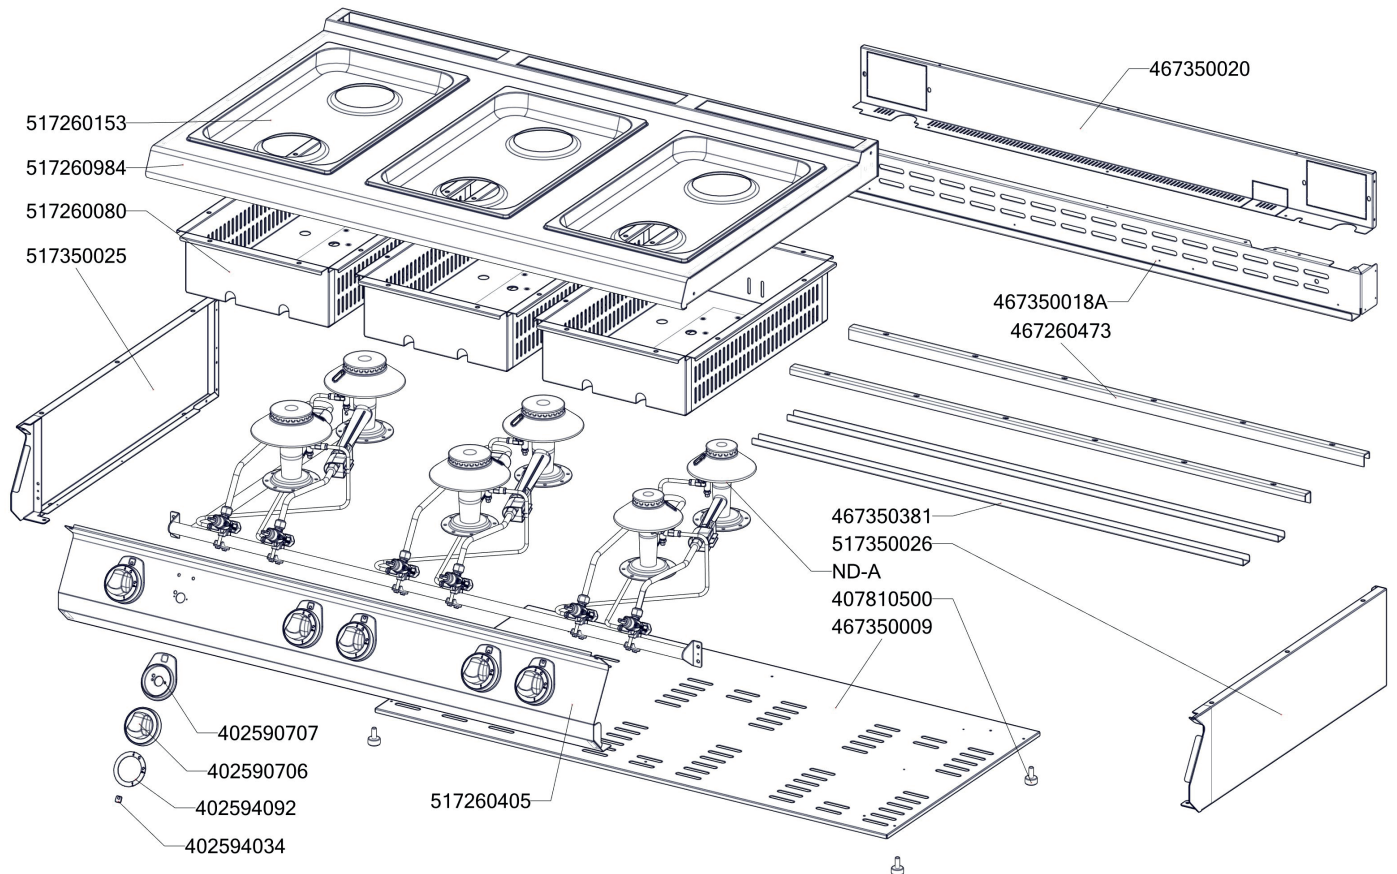

# Exploded view

SPS 7012A G

ROZKRES 1/2

# Exploded view

SPS 7012A G

ROZKRES 2/2

# Exploded view

SPS 7012A G

POLOŽKA	ČÍSLO
Hořák SF 85 - základna	404000168
Hořák SF 85 - tělo	404000315
Hořák SF 85 - rozvaděč plamene SM	404000166
Hořák SF 65 - základna	404000314
Hořák SF 65 - tělo	404000313
Hořák SF 65 - rozvaděč plamene SM	404000165
Rošt SPG L700 posmaltovaný - nákup	408700106
Rošt kominku L700 posmaltovaný - nákup	408700105
Podložka regulačního knoflíku L700 chrom	402590707
Regulační knoflík chrom L700 G	402590706
Samolep. etiketa se stupnicí SP700 G	402594092
Kohout plynový - se svorkou 1/2" + pilot	404500120
Hořák CF-RM - pilotní hořák + tryska 24	404000310
Hořák CF-RM - regulace vzduchu	404000318
Termočlánek 600mm M9x1 (L700)	404050312
Nožička-štelovací šroub M8x15 kulatá	407810500
NM70009 Dno modulu 7120	467350009
NM70018 Zadní výztuha plyn 7120	467350018
NM70381 výztuha dna L7012	467350381
NM70020 Zadní kryt 7120	467350020
SP70473 výztuha desky SPS-7012	467260473
polotovar NM70025 levá bočnice topu L700	517350025
polotovar NM70026 pravá bočnice topu L700	517350026
polotovar SP70190 SPS trubka med d6mm PILOT2	517260190
polotovar SP70186 SPS trubka med d10mm H1	517260186
polotovar SP70187 SPS trubka med d10mm H2	517260187
polotovar SP70188 SPS trubka med d10mm H3	517260188
polotovar SP70189 SPS trubka med d6mm PILOT1	517260189
polotovar SP70467 SPS trubka med d10mm H5	517260467
polotovar SP70153 GN-1-1-40-prolisovana	517260153
polotovar SP71164 - vrchní deska SPS-7012 -čištěná	517261164
SP70169 trubka přívodní pozink SP-7012 G s maticemi	527260975
polotovar SP70080 hořáková komora SPS 704 - bodování	517260080
polotovar SP70405 přední panel s dorazy SP-7012 G - bodování	517260405