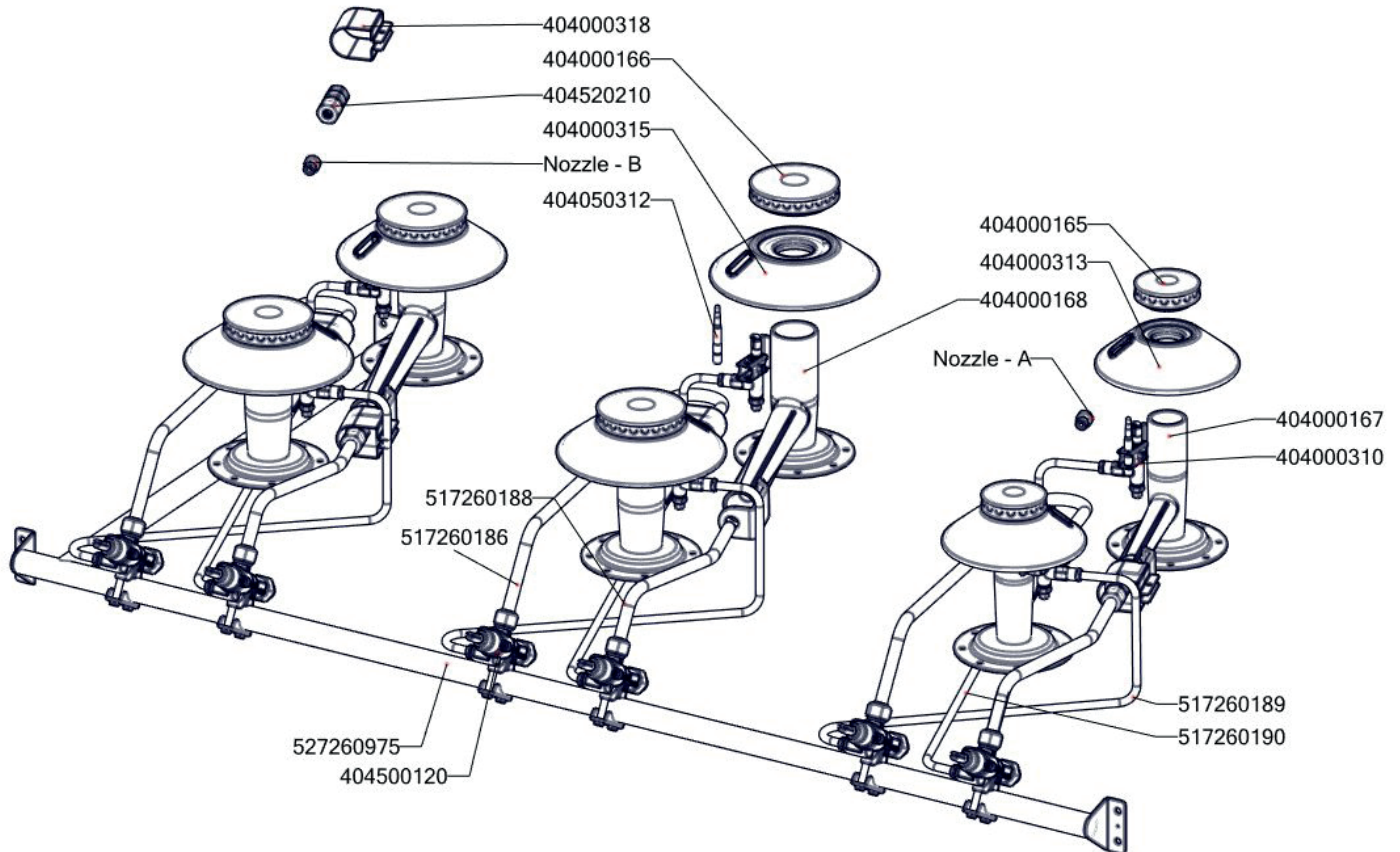

# Exploded view

SPS 7012A G

ROZKRES 1/2

# Exploded view

SPS 7012A G

ROZKRES 2/2

# Exploded view

SPS 7012A G

POLOŽKA	ČÍSLO
Hořák SF 85 - základna	404000168
Hořák SF 85 - tělo	404000315
Hořák SF 85 - rozvaděč plamene SM	404000166
Hořák SF 65 - základna	404000314
Hořák SF 65 - tělo	404000313
Hořák SF 65 - rozvaděč plamene SM	404000165
Rošt SPG L700 posmaltovaný - nákup	408700106
Rošt kominku L700 posmaltovaný - nákup	408700105
Podložka regulačního knoflíku L700 chrom	402590707
Regulační knoflík chrom L700 G	402590706
Samolep. etiketa se stupnicí SP700 G	402594092
Kohout plynový - se svorkou 1/2" + pilot	404500120
Hořák CF-RM - pilotní hořák + tryska 24	404000310
Hořák CF-RM - regulace vzduchu	404000318
Termočlánek 600mm M9x1 (L700)	404050312
Nožička-štelovací šroub M8x15 kulatá	407810500
NM70009 Dno modulu 7120	467350009
NM70018 Zadní výztuha plyn 7120	467350018
NM70381 výztuha dna L7012	467350381
NM70020 Zadní kryt 7120	467350020
SP70473 výztuha desky SPS-7012	467260473
polotovar NM70025 levá bočnice topu L700	517350025
polotovar NM70026 pravá bočnice topu L700	517350026
polotovar SP70190 SPS trubka med d6mm PILOT2	517260190
polotovar SP70186 SPS trubka med d10mm H1	517260186
polotovar SP70187 SPS trubka med d10mm H2	517260187
polotovar SP70188 SPS trubka med d10mm H3	517260188
polotovar SP70189 SPS trubka med d6mm PILOT1	517260189
polotovar SP70467 SPS trubka med d10mm H5	517260467
polotovar SP70153 GN-1-1-40-prolisovana	517260153
polotovar SP71164 - vrchní deska SPS-7012 -čištěná	517261164
SP70169 trubka přívodní pozink SP-7012 G s maticemi	527260975
polotovar SP70080 hořáková komora SPS 704 - bodování	517260080
polotovar SP70405 přední panel s dorazy SP-7012 G - bodování	517260405